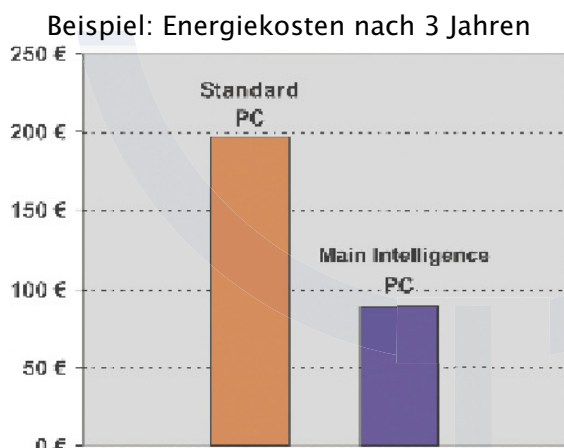

Wissen Sie eigentlich, was Ihnen der Stromverbrauch Ihrer PCs kostet? Nein? Wir schon! Deshalb starten wir die

Main Intelligence Energieoffensive

Wir achten bei der Zusammenstellung unserer PCs auf die Verwendung von hochwertigen Komponenten mit optimaler Leistung bei gleichzeitig minimalem Energieverbrauch.

Im Vergleich zu nicht optimierten PCs erreichen wir eine geringere Wärmeabgabe und somit ein leiseres Betriebsgeräusch, da die PCs nicht aufwändig gekühlt werden müssen.

Sie können mit einem energieoptimierten PC mehr als die Hälfte Ihrer von Computern verursachten Energiekosten einsparen!