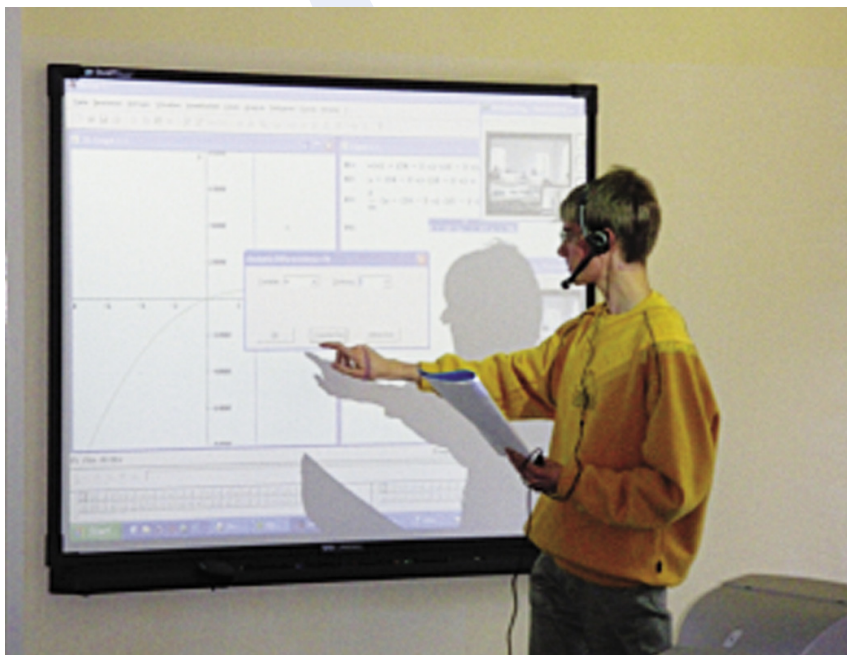

Modellprojekt

Modellprojekt Bildungspakt Bayern

Modell

Im Rahmen eines Modellprojektes des Freistaates Bayern arbeitet Main Intelligence zusammen mit der Universität Würzburg an der Vernetzung von zehn Würzburger Schulen. Schüler aus verschiedenen Schulen in unterschiedlichen Klassen können zeitgleich an gemeinsamen Dokumenten arbeiten. Der Mathematik- oder Französischunterricht erreicht als Video-konferenz nicht nur eine Klasse.

Dieses Modell ist natürlich auch hervorragend in die Wirtschaft übertragbar. Zum Beispiel können so mehrere Filialen eines Unternehmens vernetzt werden oder Außendienstmitarbeiter können von unterwegs auf Daten des Unternehmens zugreifen. Neben diesen neuen technologischen Möglichkeiten ergibt sich aber auch ein enormer Einsparungseffekt: mussten bis dato teure Standleitungen für die Anbindung von ausgelagerten Firmenbereichen (Filialen, Tochterunternehmen, etc.) angemietet werden, so können jetzt kostengünstige Internetzugänge verwendet werden.

Unterrichtsübertragung

Gemeinsamer Mathematikunterricht zwischen zwei Schulen